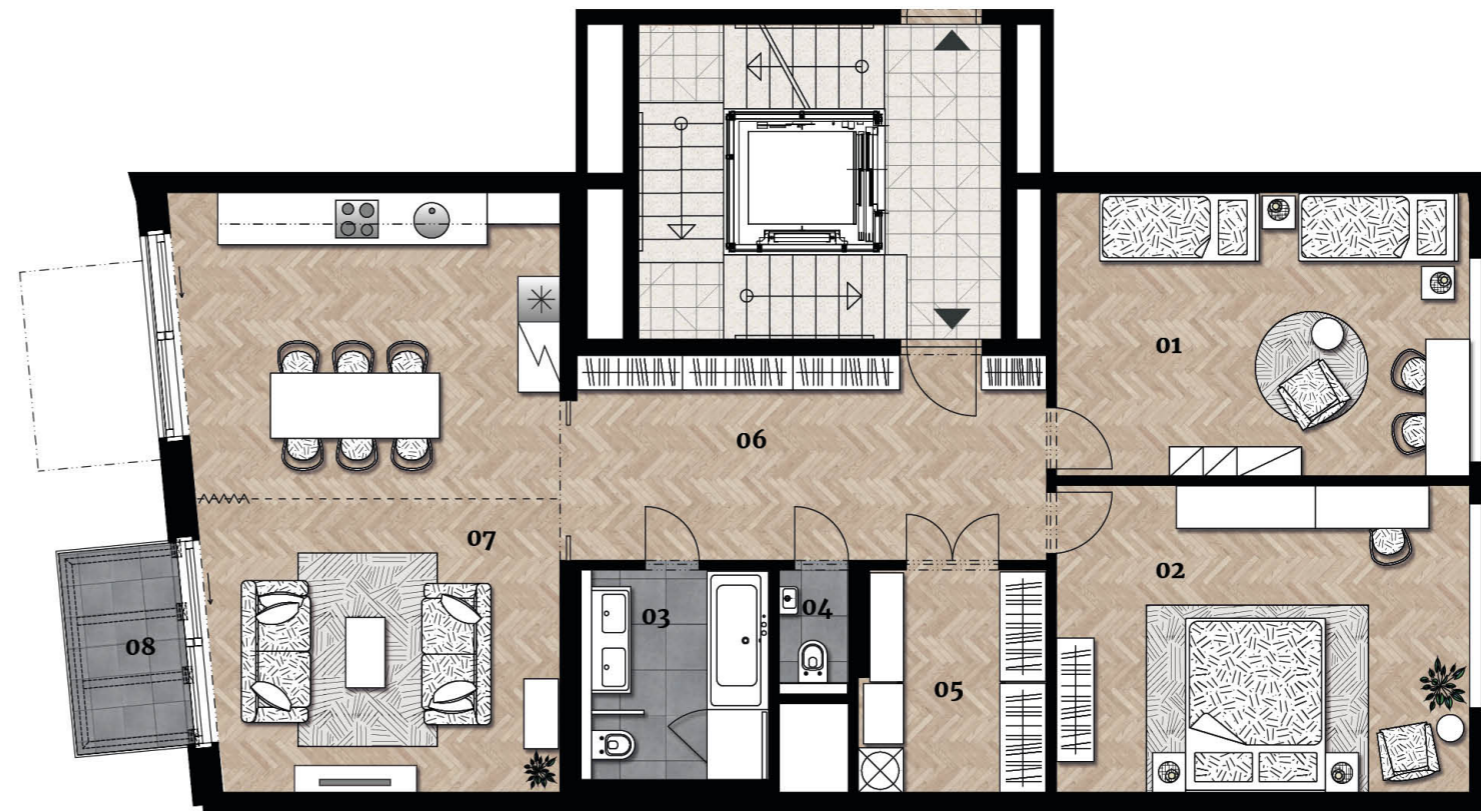

SÁMOVA 12

byt 3D / 3+KK / 123,99 m²

01	pokoj	19,70 m ²
02	pokoj	21,51 m ²
03	koupelna	6,70 m ²
04	wc	1,45 m ²
05	komora	7,10 m ²
06	hala	17,00 m ²
07	obýv. pokoj + KK	37,00 m ²
Užitná plocha obyt. prostoru		110,46 m ²
Podlahová plocha obyt. prostoru		116,80 m ²
sklepní kóje č. 0.38		7,19 m ²
Podlahová plocha bytu		123,99 m ²
08	balkon	3,70 m ²
parkovací stání č. 3		

0 1 2 3 4 5m

Poznámka: Plochy jednotlivých místností jsou pouze orientační. Vyobrazený nábytek a kuchyňská linka ani spotřebiče nejsou součástí bytu. Zobrazené formátování povrchu je pouze grafický symbol.