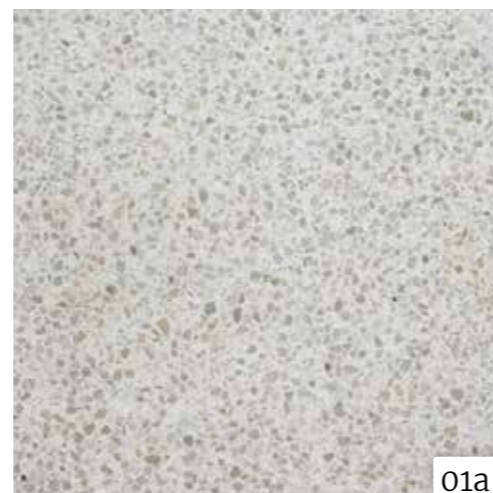

-01a: vzor 001 (50%)

-01b: vzor 011 (50%)

02. Dlažba mezipodesty

výrobce: Top Teramo
materiál: broušená dlaždice
30x30cm

-vzor 032

03. Schody

výrobce: Top Teramo
materiál: tryskaný povrch

-vzor ELITE 50