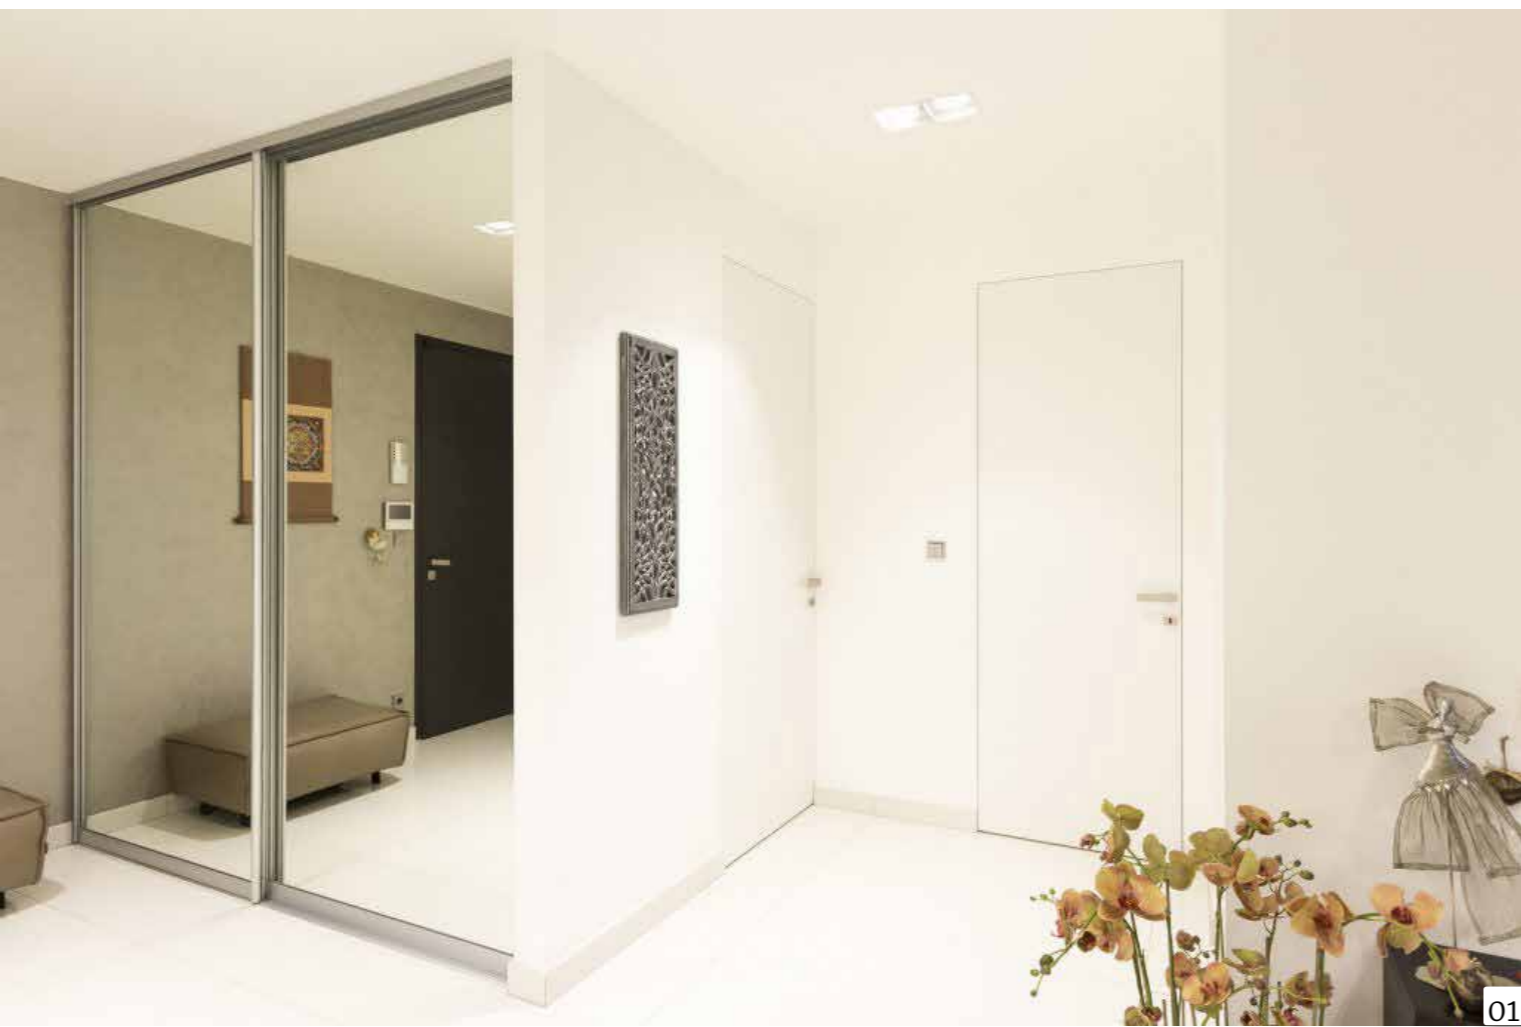

01a

01. Interiérové dveře
výrobce: Dorsis
typ: Durus 45
materiál: RAL 9016,
struktura
-01a: skryté 3D panty
-01b: skrytá zárubeň

**02. Kování interiérových
dveří**
výrobce: Formani
typ: Piet Boon ONE
materiál: nerez brus