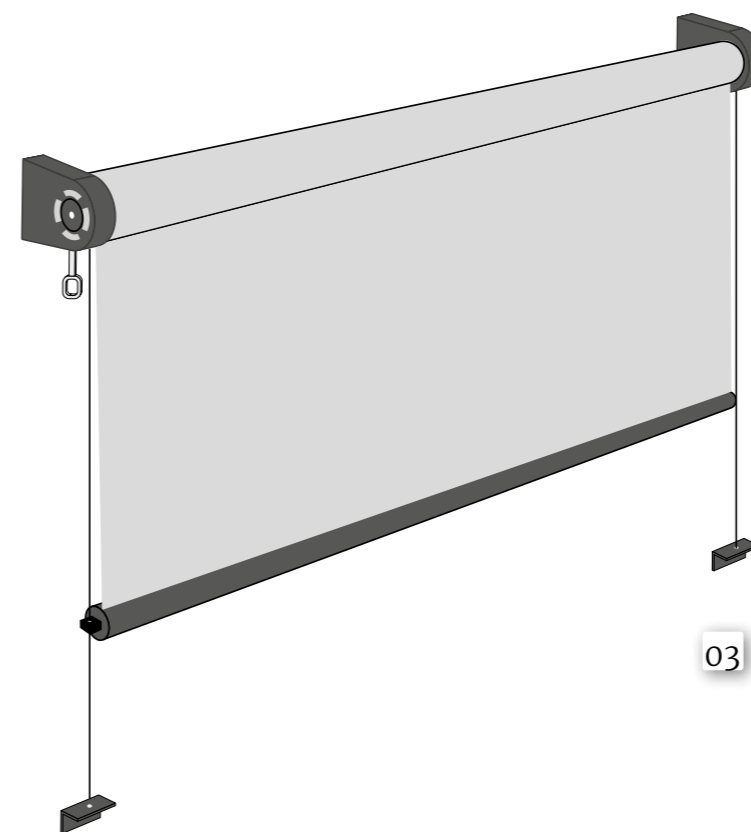

03

Elektroinstalace
výrobce: ABB
typ: future linear
barva: studio bílá
-a: zásuvka
-b: vypínač

01. Předokenní roleta
výrobce: Helios-K
-jižní fasáda